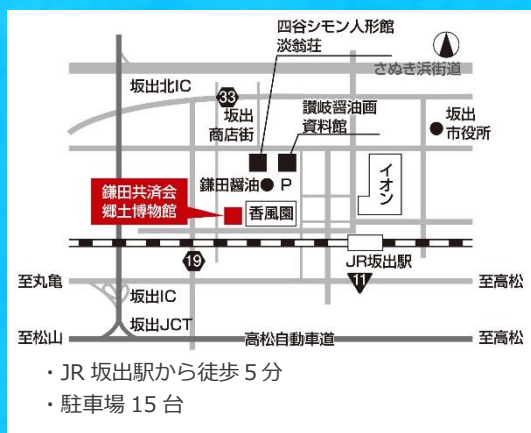

墨の濃淡、筆の使い方、線の描き方を学んだあとに、  
花・動物・人の顔など自由に楽しく描いてみましょう。

2022年7月30日(土)

鎌田共済会郷土博物館 2階講堂

・午前の部 10:00~12:00

・午後の部 13:30~15:30

各回先着  
10名  
※要予約

- 講師 市原増夫先生(日本水墨画美術協会)
- 対象 小・中学生
- 参加費 ¥300
- 持参物 雑巾(筆拭き)・習字セット(お持ちの方)  
図鑑、写真など(自由課題の参考用)